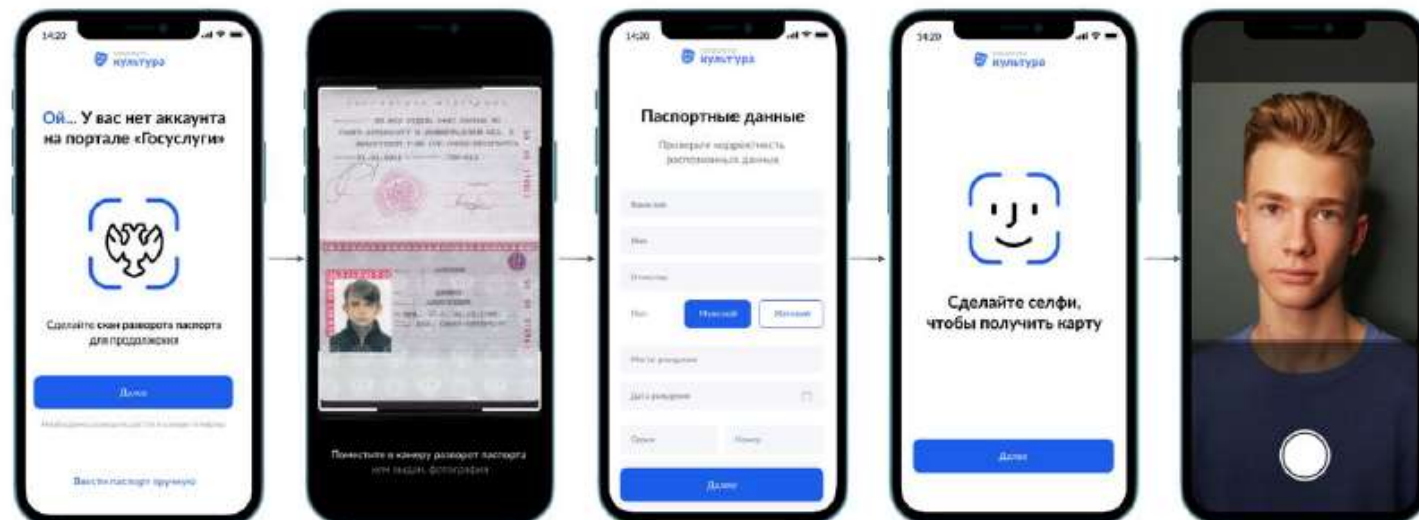

Упрощённая регистрация